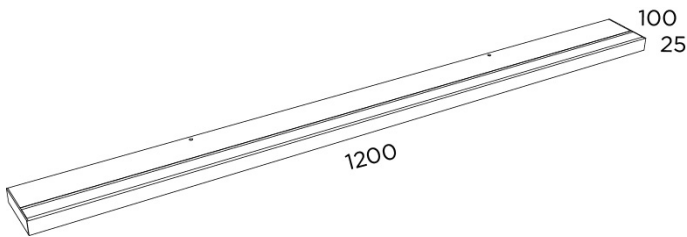

A-155/120

LED Wandleuchte

**Familie:** PRIM

**Anwendungstyp:** Wandleuchten

**Diffusor:** Polykarbonat

**Gehäuse:** Aluminium

**Farben:**

B - Weiß

## Spezifikationen

IP20

RF 850°

Installation auf brennbaren Oberflächen

Klasse I

## Abmessungen: